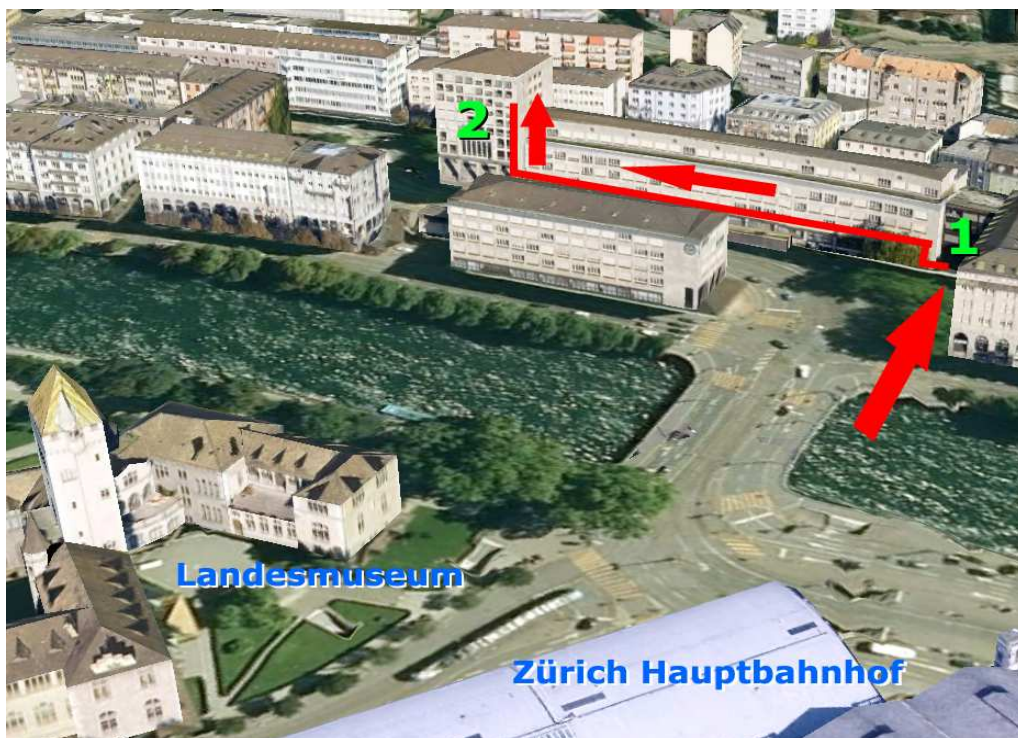

Wegbeschreibung Fachstelle Lärmschutz

Anfahrt:

Öffentliche Verkehrsmittel: Zürich Hauptbahnhof oder Bahnhofquai.
Private Verkehrsmittel: Begrenzte Parkierungsmöglichkeiten an der Stampfenbachstrasse

Wegbeschreibung:

Den Eingang der Kantonalen Verwaltung beim Walcheturm benutzen (1).
Bei der Loge Walche melden Sie sich beim Empfang. Weiter mit dem Lift oder der Treppe bis ins 1. Stockwerk. Danach durch den langen Gang bis zu seinem Ende gehen. Nun befinden Sie sich im Walcheturm (2) und können mit dem Lift direkt in den 7. Stock fahren.